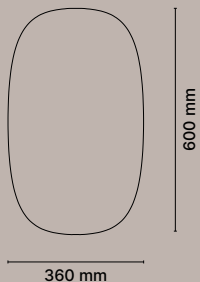

HANG OUT, Brogliato Traverso

1906-94
SMALL OVAL VERTICAL PANEL

Finiture
Finishes

Codice
Code