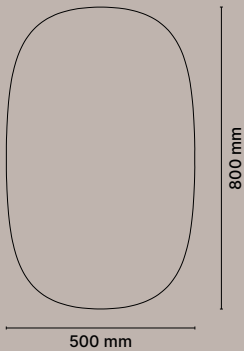

1906-92
SMALL ROUND PANEL

Ø360 mm

Finiture
Finishes

Codice
Code

	Legno frassino ingrigito / Greying ash wood	1906-92-L700	
	Legno frassino sbiancato / Bleached ash wood	1906-92-L600	
	MDF laccato opaco blu scuro / Matt laquered MDF Dark blue / RAL 5011	1906-92-4100	
	MDF laccato azzurro / Matt laquered MDF Light blue / RAL 5024	1906-92-3600	
	MDF laccato tortora / Matt laquered MDF Tortora / RAL 7006	1906-92-3500	
	MDF laccato grigio / Matt laquered MDF Grey / RAL 7035	1906-92-3300	
	MDF laccato giallo / Matt laquered MDF Yellow / RAL 1003	1906-92-3100	
	MDF laccato rosso / Matt laquered MDF Red / RAL 3031	1906-92-1300	

1906-95
LARGE OVAL VERTICAL PANEL

500 mm

800 mm

Finiture
Finishes

Codice
Code

	Legno frassino ingrigito / Greying ash wood	1906-95-L700	
	Legno frassino sbiancato / Bleached ash wood	1906-95-L600	
	Tessuto acustico blu scuro / Acoustic fabric Dark blue	1906-95-H900	
	Tessuto acustico azzurro / Acoustic fabric Light blue	1906-95-H600	
	Tessuto acustico tortora / Acoustic fabric Tortora	1906-95-H500	
	Tessuto acustico grigio chiaro / Acoustic fabric Light grey	1906-95-H300	
	Tessuto acustico giallo / Acoustic fabric Yellow	1906-95-H000	
	Tessuto acustico rosso / Acoustic fabric Red	1906-95-H200	
	MDF laccato opaco blu scuro / Matt laquered MDF Dark blue / RAL 5011	1906-95-4100	
	MDF laccato azzurro / Matt laquered MDF Light blue / RAL 5024	1906-95-3600	
	MDF laccato tortora / Matt laquered MDF Tortora / RAL 7006	1906-95-3500	
	MDF laccato grigio / Matt laquered MDF Grey / RAL 7035	1906-95-3300	
	MDF laccato giallo / Matt laquered MDF Yellow / RAL 1003	1906-95-3100	
	MDF laccato rosso / Matt laquered MDF Red / RAL 3031	1906-95-1300