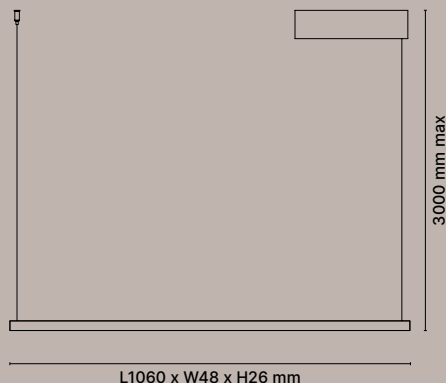

COMPOSIZIONI / COMPOSITIONS

1906-20 + 1906-90

1906-20 + 1906-93

HANG OUT, Brogliato Traverso

1906-21
DOUBLE SUSPENSION

Dettagli
Details

Struttura metallo
Metal structure

Codice
Code