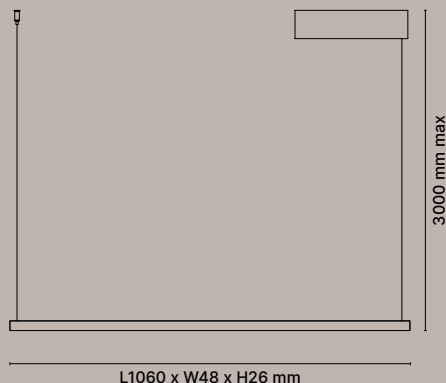

HANG OUT, Brogliato Traverso

1906-20 SINGLE SUSPENSION

Dettagli Details

Struttura metallo Metal structure

Codice Code

60W
Fino a / Up to
1561lm (direct + indirect light)
3000K
Dimmable DALI
Cavo / Wire RAL 9005
IP20

● Nero opaco / Matt black

1906-20-1100-P3NE

● Bianco opaco / Matt white

1906-20-0100-P3NE

60W
Fino a / Up to
1561lm (direct + indirect light)
2700K
Dimmable DALI
Cavo / Wire RAL 9005
IP20

● Nero opaco / Matt black

1906-20-1100-P3WE

● Bianco opaco / Matt white

1906-20-0100-P3WE

60W
Fino a / Up to
1561lm (direct + indirect light)
3000K
Dimmable 0-10V
Cavo / Wire RAL 9005
IP20

● Nero opaco / Matt black

1906-20-1100-D3NE

● Bianco opaco / Matt white

1906-20-0100-D3NE

60W
Fino a / Up to
1561lm (direct + indirect light)
2700K
Dimmable 0-10V
Cavo / Wire RAL 9005
IP20

● Nero opaco / Matt black

1906-20-1100-D3WE

● Bianco opaco / Matt white

1906-20-0100-D3WE